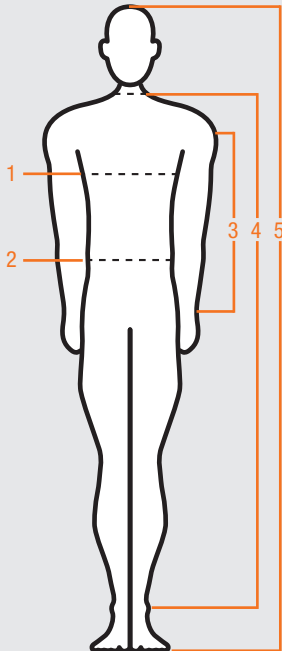

Bodysizes for Suits